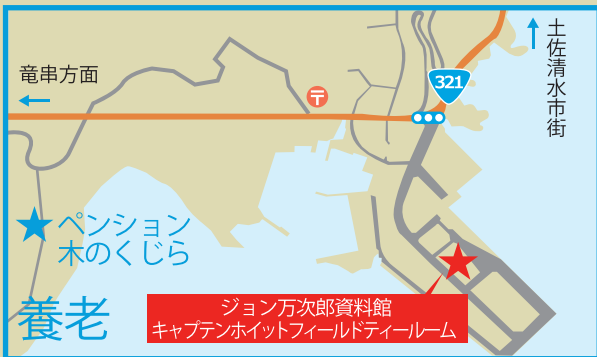

サニーマート清水店

4km 先 窪津

足摺ダイビングセンター

たけだ石油店

海鮮館 大漁屋
直販センター大漁屋
窪津ホエールウォッチング

足摺黒潮市場

27

ジョン万ホエール
& イルカウォッチング

ハマート清水店

← 中浜 (ジョン万次郎生誕地)
※足摺岬までは一部交通規制あり