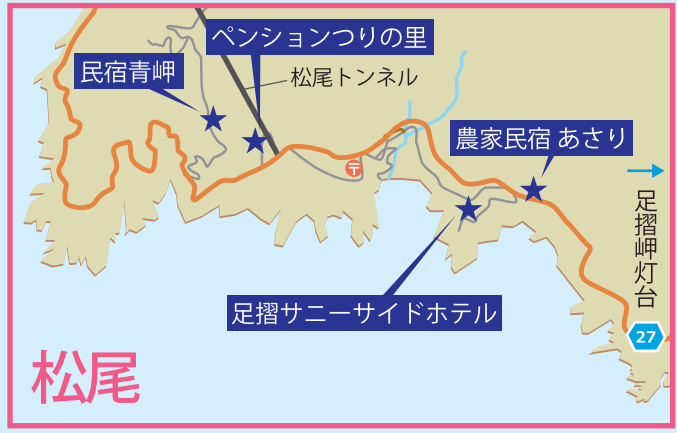

民宿田村

民宿足摺はっと

ホテル海上館

土佐清水ボランティア会
(足摺岬観光案内所)

民宿ことぶき

四国霊場第38番札所
金剛福寺

足摺国際ホテル

バス停

P

足摺岬小

みさきホテル

万次郎銅像

民宿福田家

ホテル足摺園

足摺展望台

足摺パシフィックホテル花椿

ホテル椿荘

万次郎足湯

足摺岬灯台

遍路宿(民宿)西田

足摺飛び魚すくい体験
足摺クルージング
足摺岬海上遊覧船
(伊佐漁港)

松尾