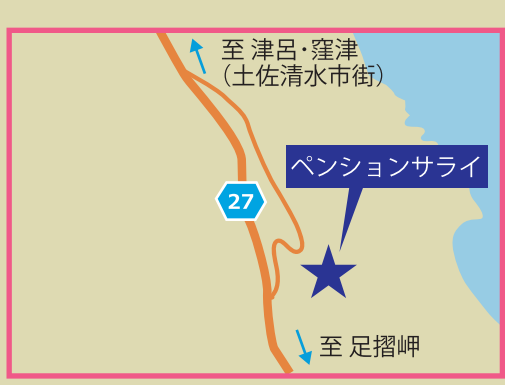

↑ 唐人駄場・唐人巨石

(旧足摺スカイライン)
椿の道

↑ ペンションサライ

土佐清水市街地
足摺サニーサイドホテル・民宿青岬・農家民宿あさり
ペンションつりの里・武政商店

27

348

27

足摺テルメ

民宿田村

民宿足摺はっと

ホテル海上館

土佐清水ボランティア会
(足摺岬観光案内所)

民宿ことぶき

四国霊場第38番札所
金剛福寺

足摺国際ホテル

バス停

P

足摺岬小

みさきホテル

万次郎銅像

民宿福田家

ホテル足摺園

足摺展望台

足摺パシフィックホテル花椿

ホテル椿荘

万次郎足湯

足摺岬灯台

遍路宿(民宿)西田

足摺飛び魚すくい体験
足摺クルージング
足摺岬海上遊覧船
(伊佐漁港)

松尾